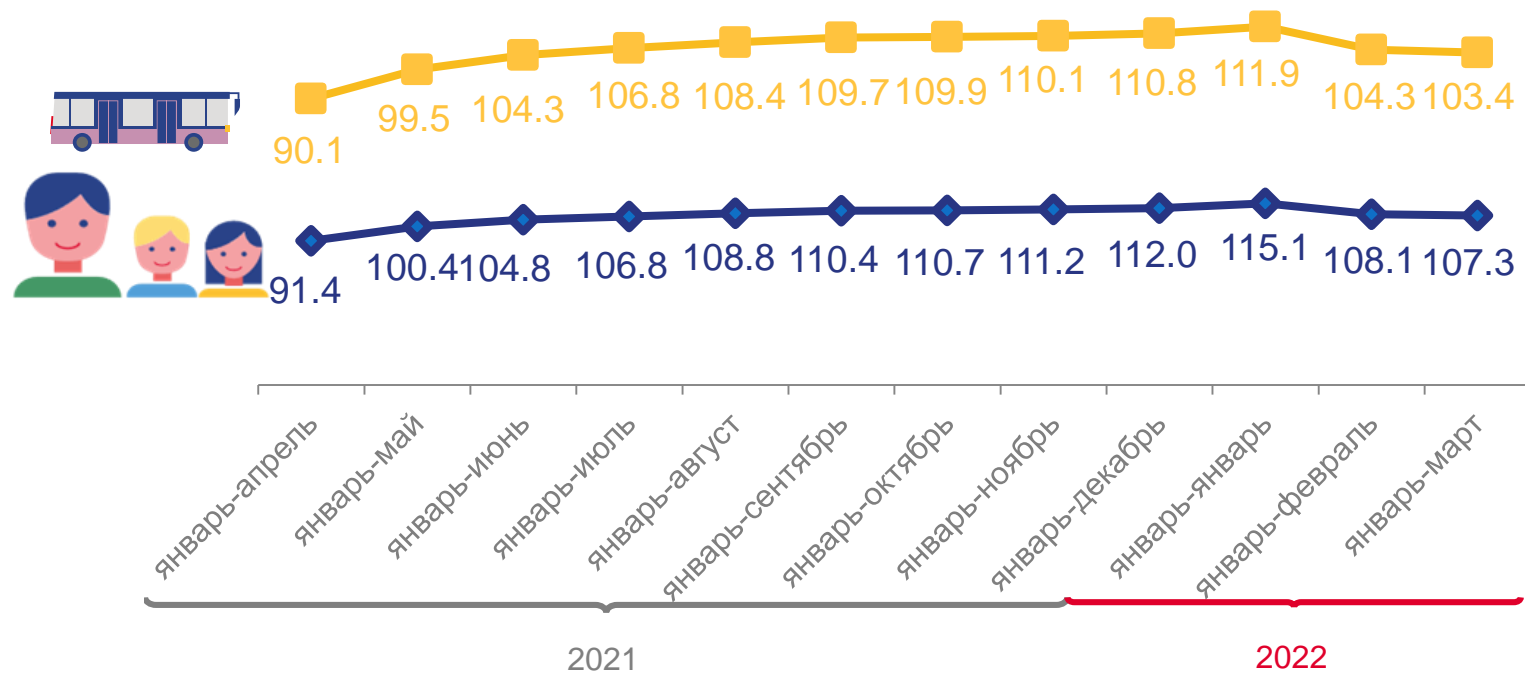

СВЕДЕНИЯ О РАБОТЕ АВТОБУСОВ ПО МАРШРУТАМ РЕГУЛЯРНЫХ ПЕРЕВОЗОК ЯНВАРЬ-МАРТ 2022 Г.

Пассажиρские перевозки за январь-март в % к соответствующему периоду предыдущего года

В % к соответствующему периоду прошлого года

◆ Перевезено пассажиров ■ Пассажиροоборот